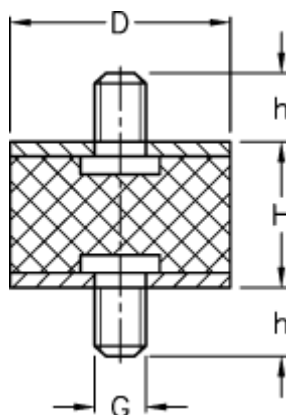

Varenummer: 511010960024101
Beskrivelse: KLEE Vibrationsdæmper type 1
25-30-1, M6x12/M6x12, NR - 43 shore

Mål

D = 25
G = M6
h = 12
H = 30